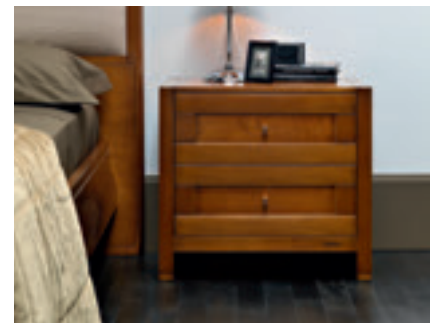

60x38x54

M12 - comodino
finitura classica
M12 - bedside table
classic finishing
pag.49

58x38x54

M16 - letto
 finitura classica - pelle coccodrillo
M16 - bed
 classic finishing - leather crocodile
 pag.12-13