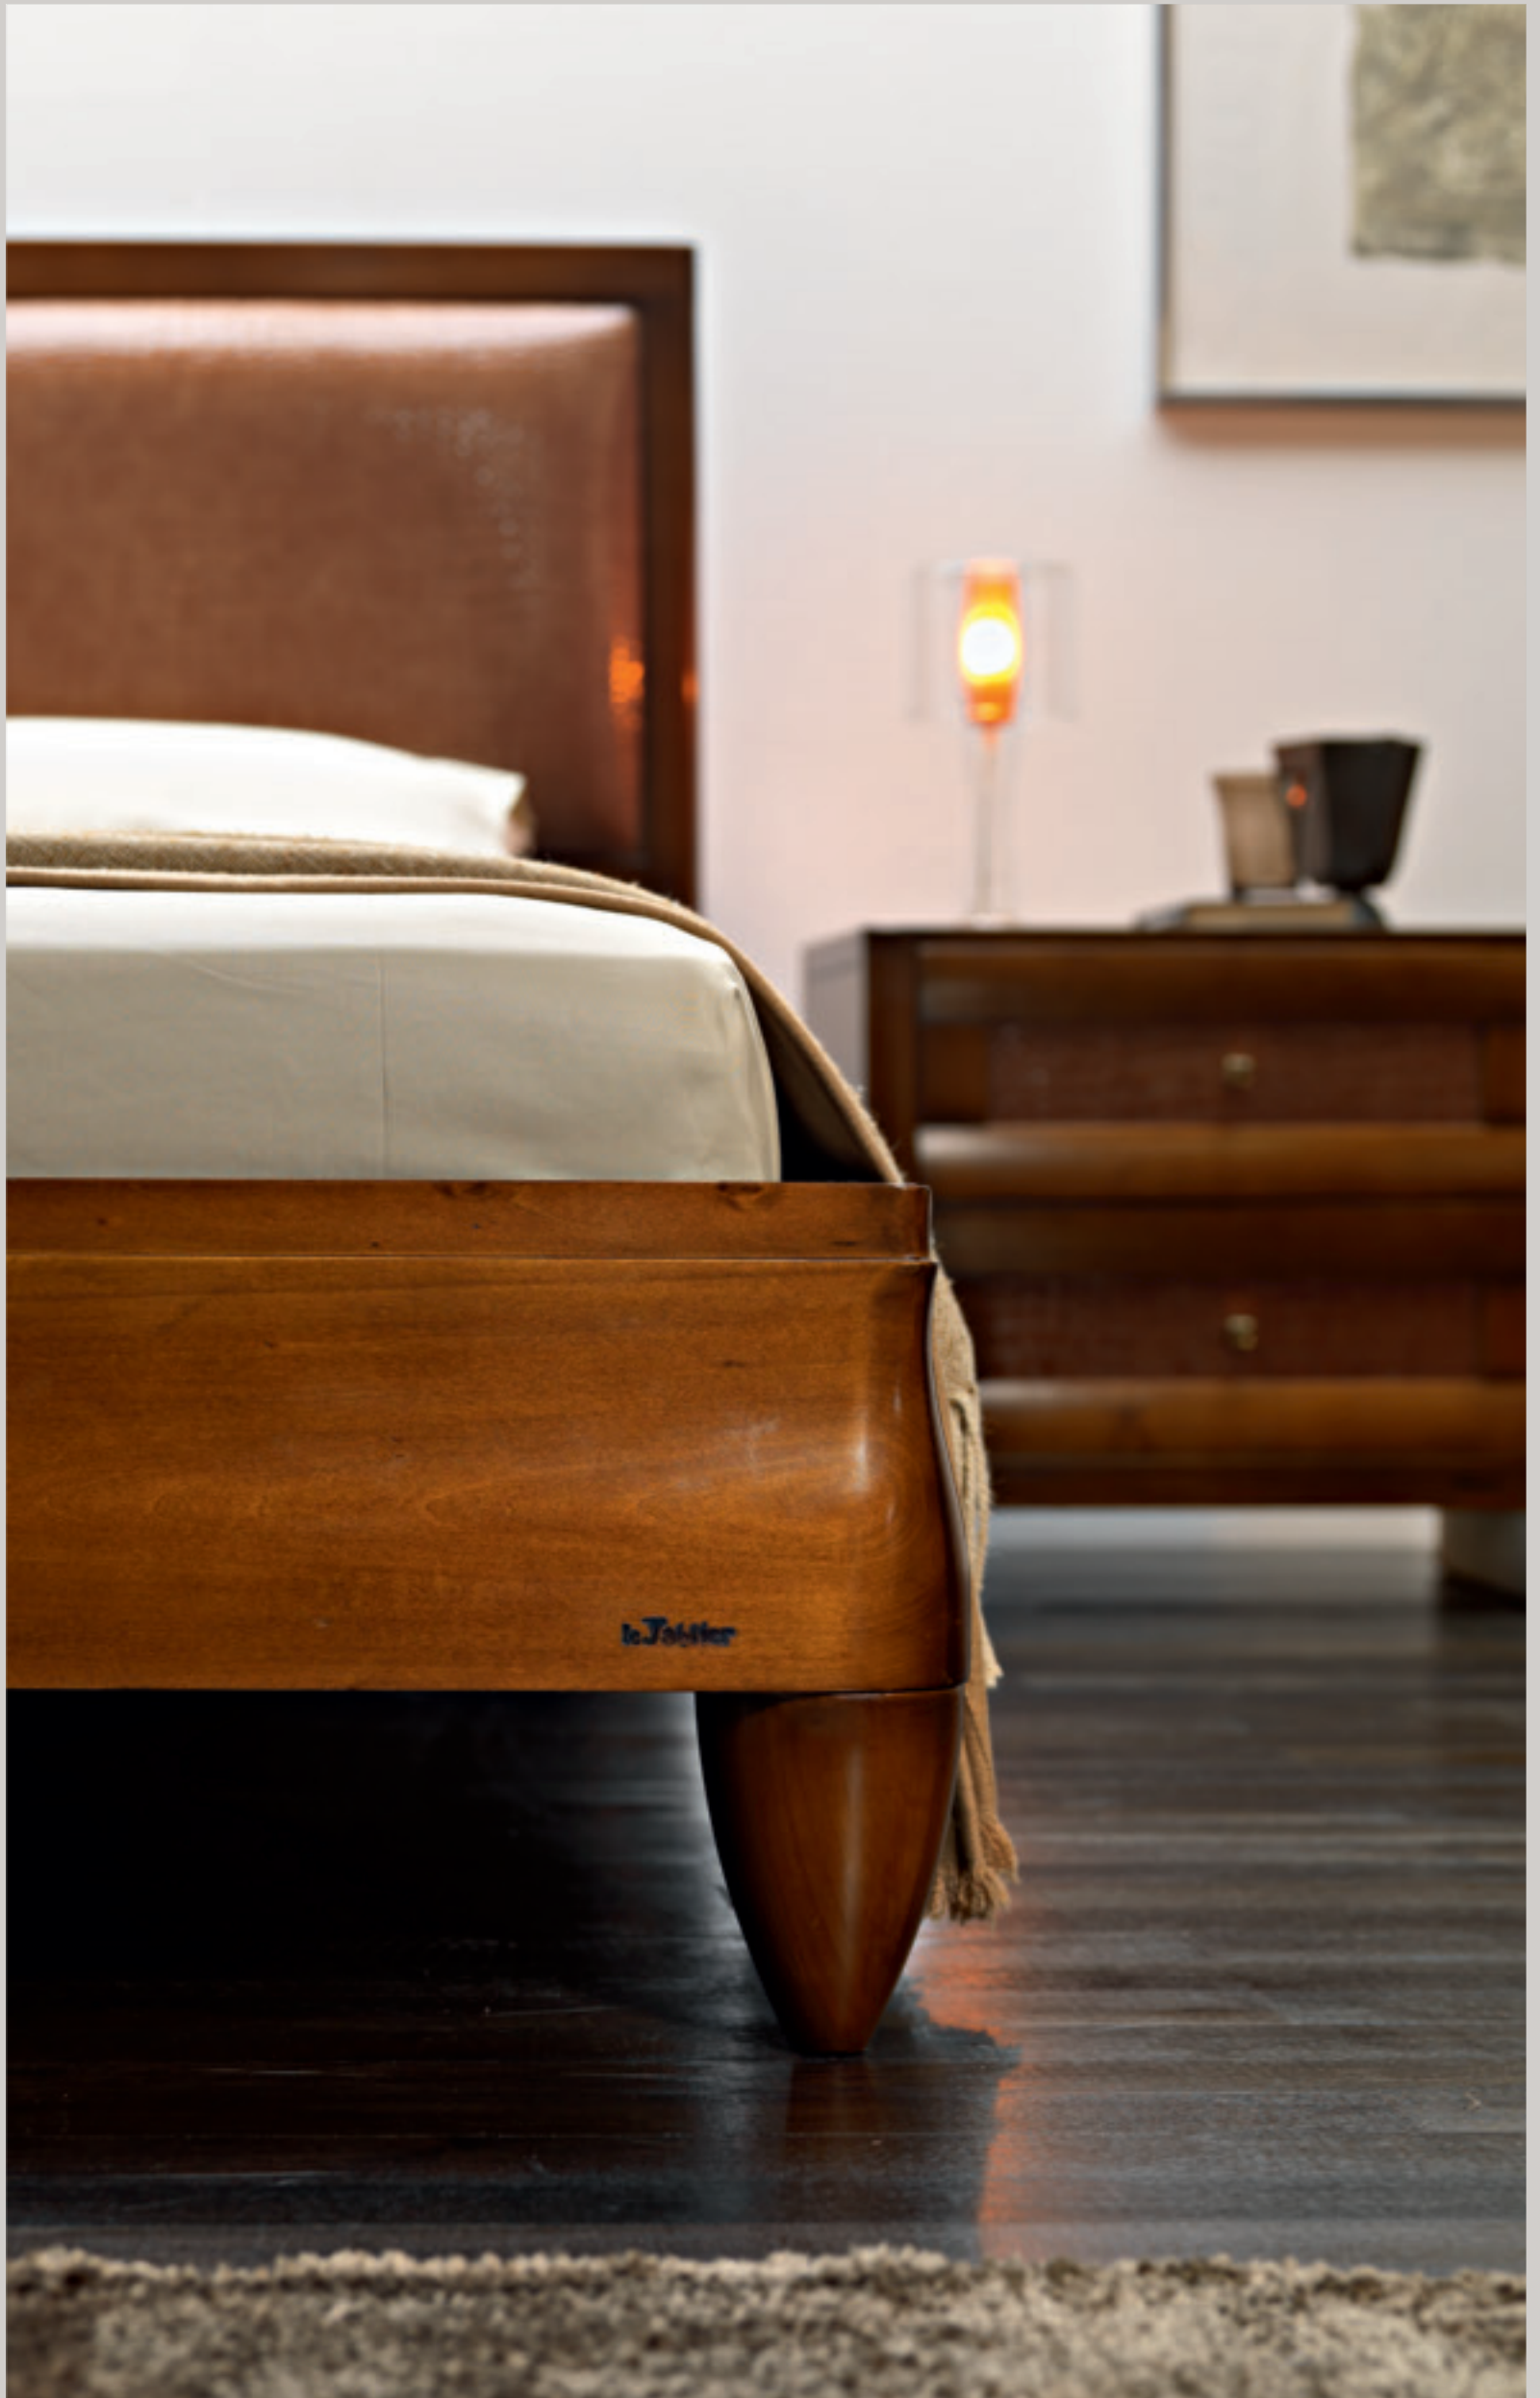

M12 - comodino 58x38x54

6 finitura classica con pannelli in pelle coccodrillo

M11 - comò 130x55x93

finitura classica con pannelli in pelle coccodrillo

M16 - letto con testata liscia 191x213x112
M12 - comodino 58x38x54
finitura classica con pannelli in pelle cocodrillo