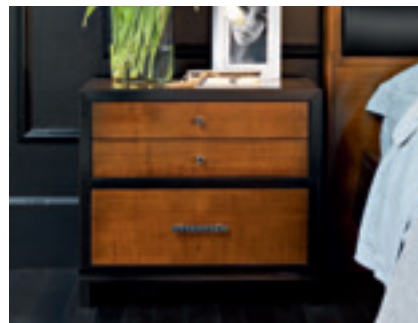

M10 - comodino
finitura bicolore
M10 - bedside table
bicolour finishing
pag.66

60x38x54