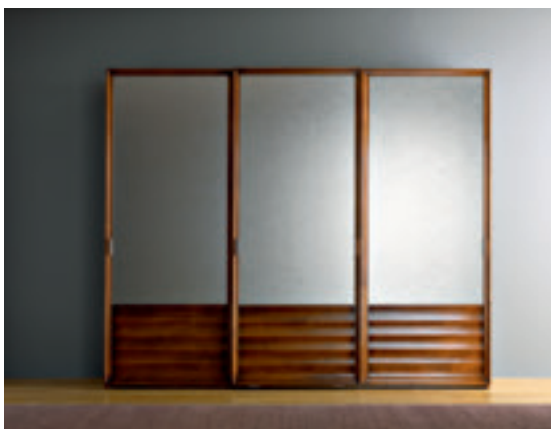

M17 - armadio con ante scorrevoli
finitura classica - specchi "crash"
M17 - wardrobe with sliding doors
classic finishing - "crash" mirror
pag.60-61

300x62x249