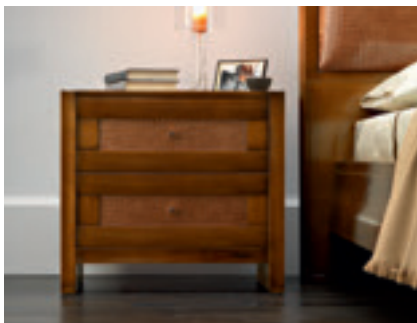

M12 - comodino
finitura classica - pelle coccodrillo
M12 - bedside table
classic finishing - leather crocodile
pag.14

58x38x54