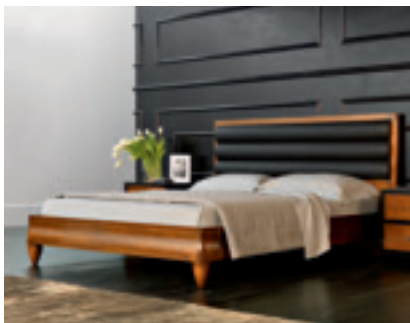

M16 - letto
finitura classica - testata pelle nera
M16 - bed
classic finishing - black leather
pag.64-65

191x213x112